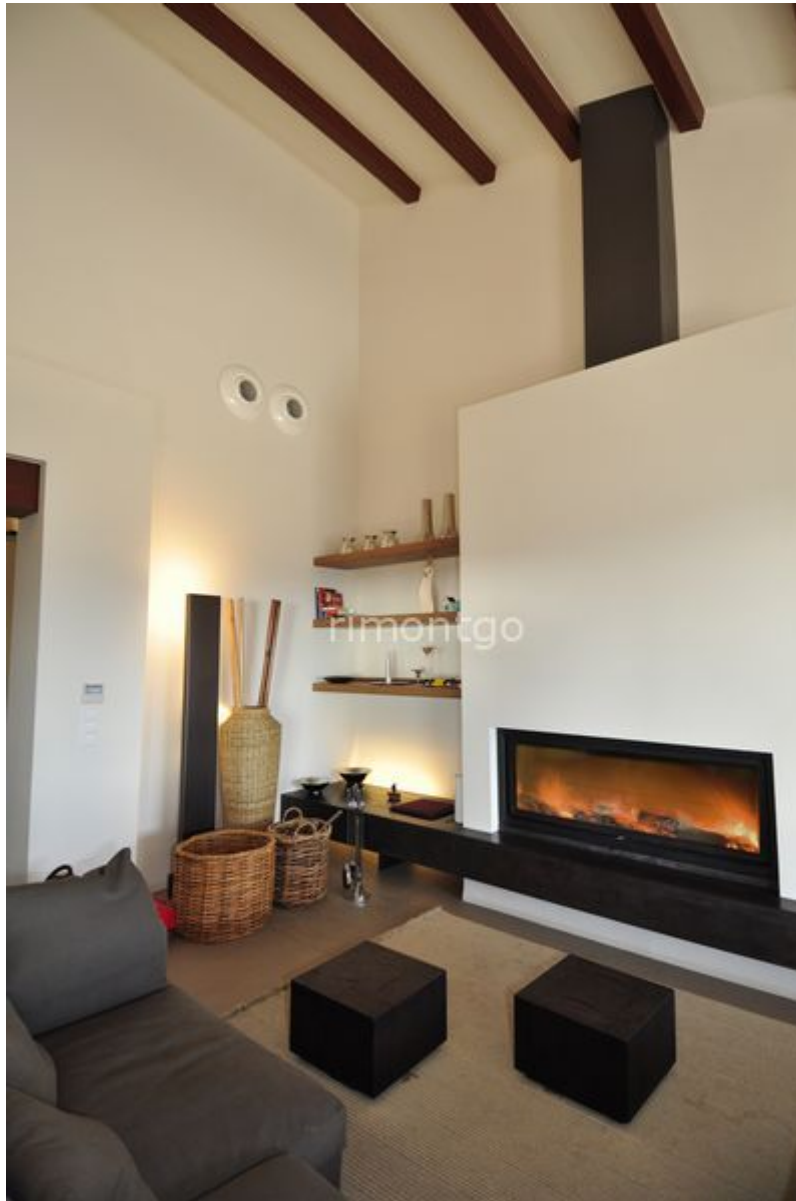

Хорошо ухоженный сад с площадкой для барбекю, туалетом-ванной и бассейном с эффектом бескрайнего перелива.